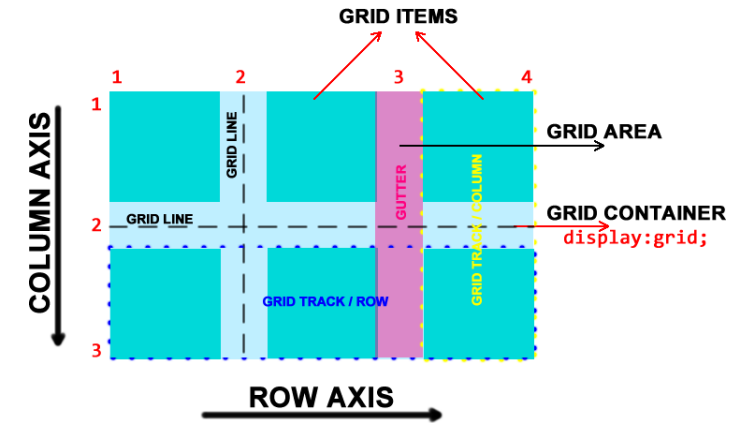

STANDARDI U PRIMJENI INTERNETSKE TEHNOLOGIJE

Predavanje 08

CSS Grid

CSS Grid je dvodimenzionalni sustav sučelja za web koji omogućava dizajniranje kompleksnih web sučelja. Pruža kontrolu nad rasporedom kolona i redaka, omogućavajući precizno pozicioniranje elemenata unutar grida.

Osnovni koncepti

- Grid **kontejner**: Element na kojem se primjenjuje `display: grid;`, služi kao roditelj za grid iteme.
- Grid **itemi**: Direktni potomci grid kontejnera.
- Grid **track**: Zajednički naziv za kolone i redove u gridu.
- Grid **cell**: Prostor u kojem se siječe kolona i red.
- Grid **area**: Dio grida obuhvaćen jednim ili više grid cell-ova.

Grid kontejner svojstva

- **display: grid;**
- **grid-template-columns** i **grid-template-rows**:
Definiraju veličinu kolona i redova.
- **grid-gap**: Definira razmak između kolona i redova.

Grid item svojstva

- **grid-column** i **grid-row**: Određuje gdje item počinje i završava.
- **grid-area**: Može se koristiti za pozicioniranje itema u specifičnoj oblasti.